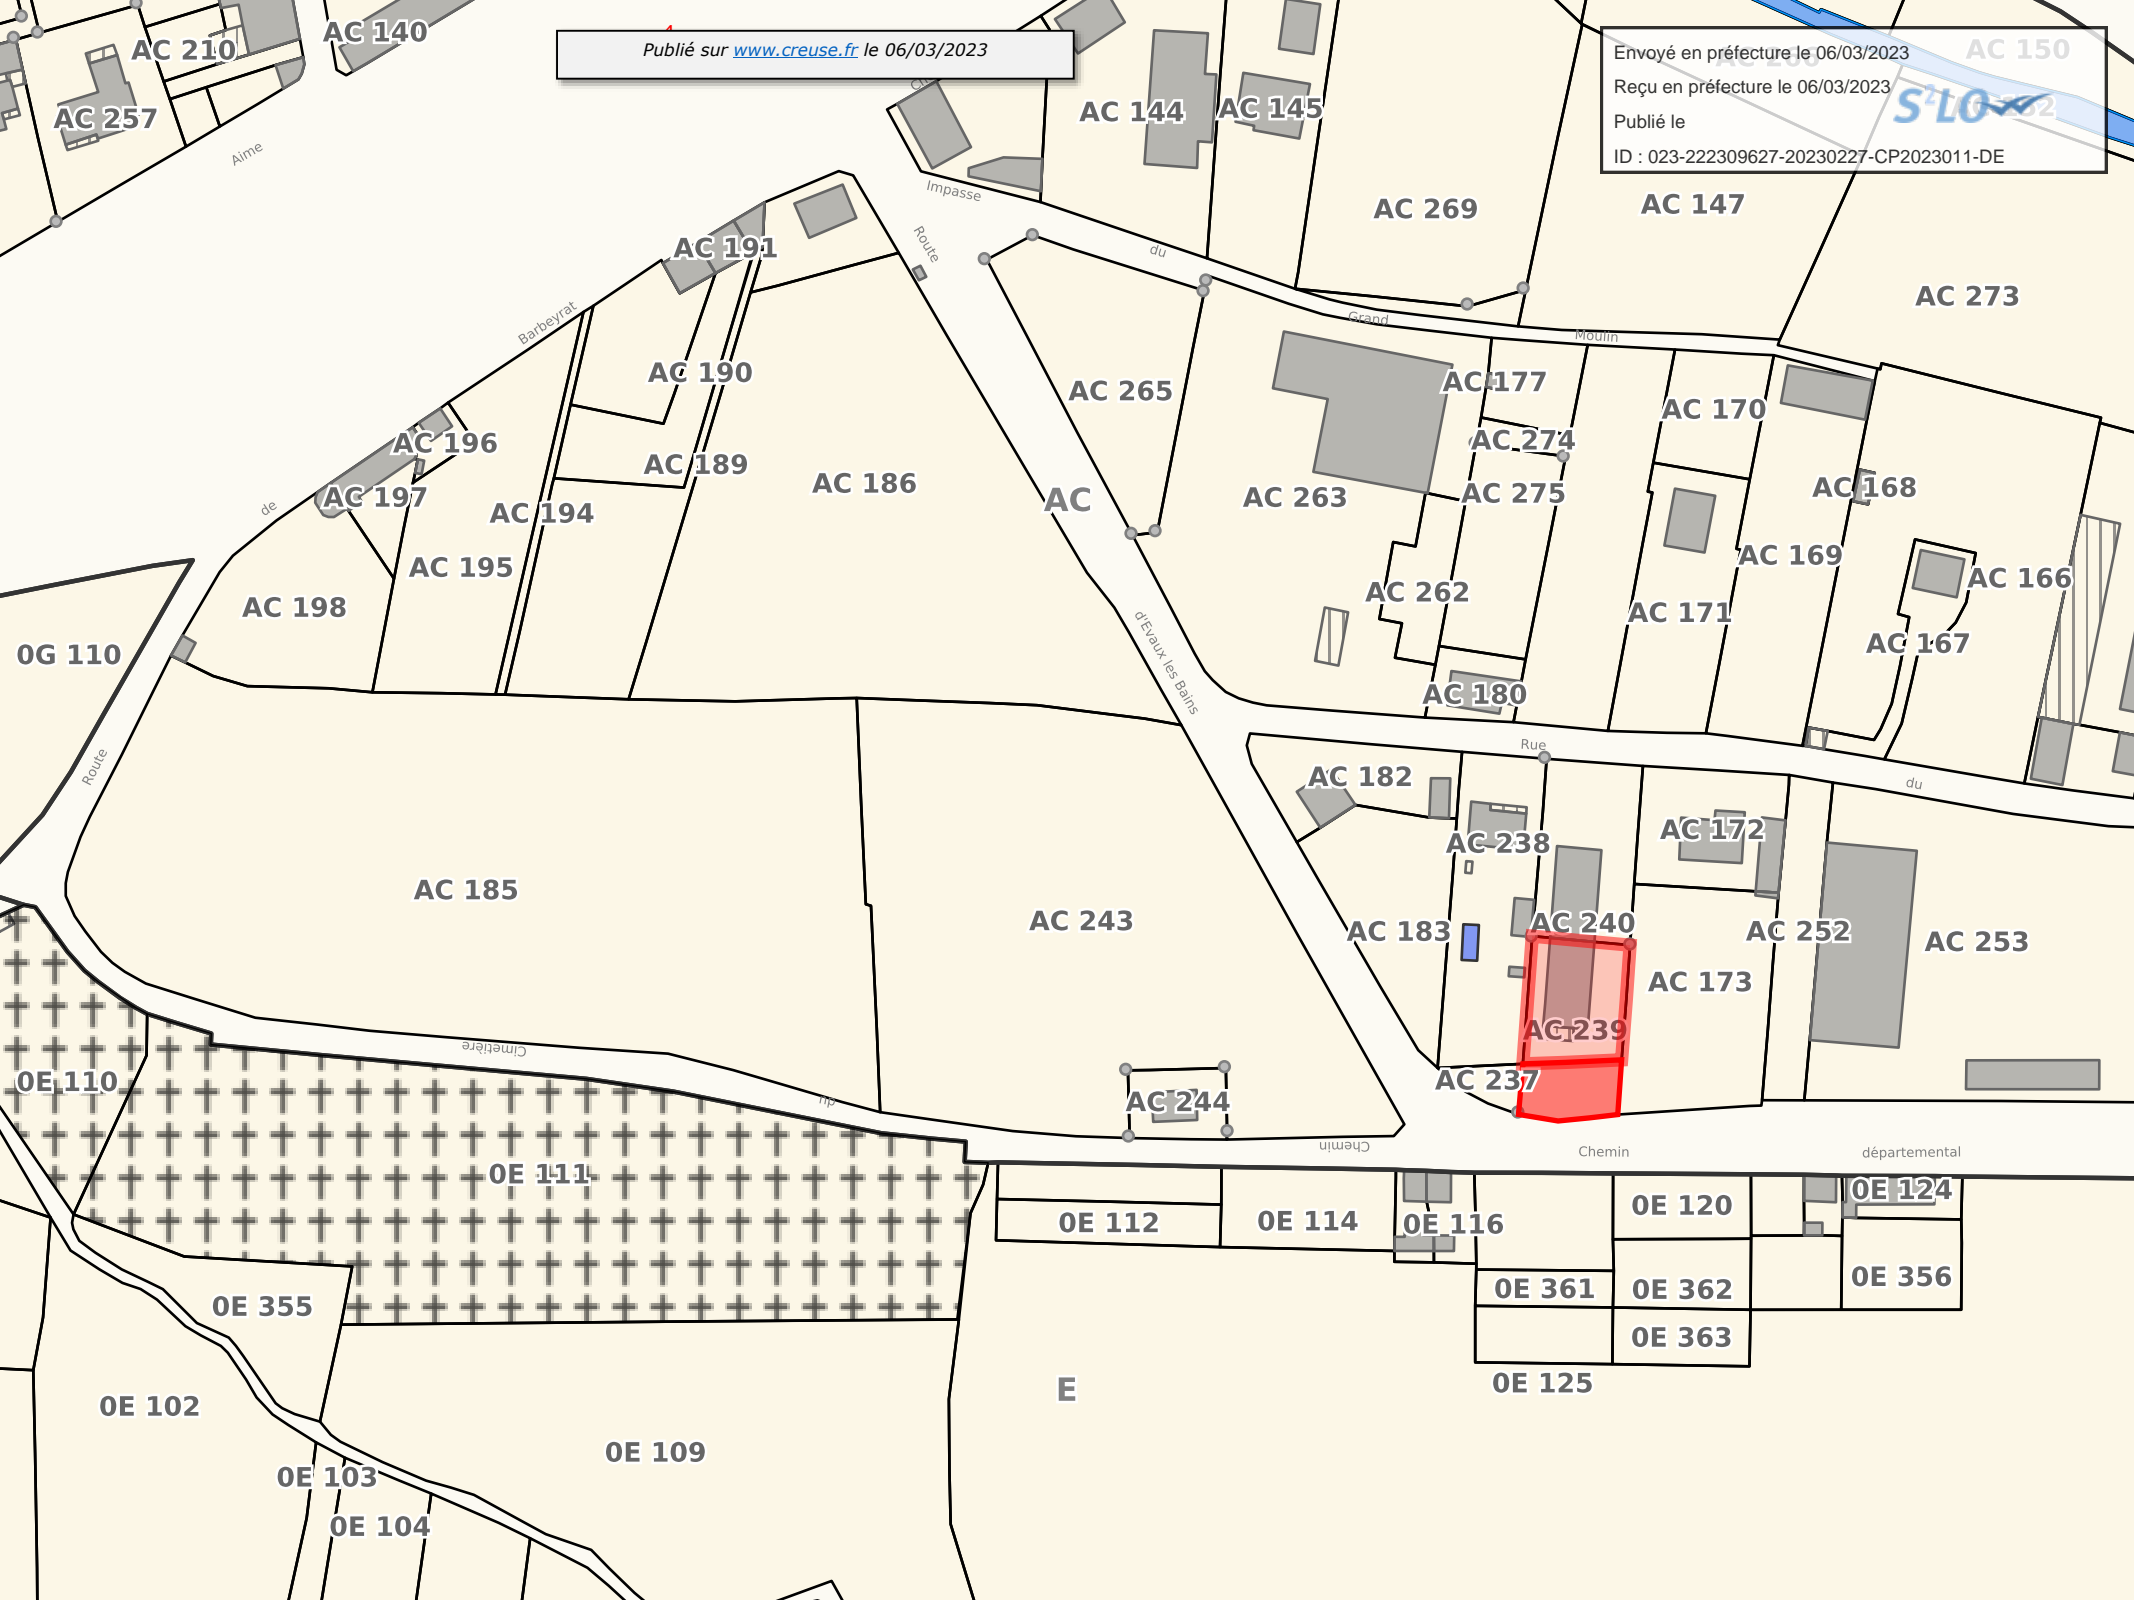

Publié sur www.creuse.fr le 06/03/2023

Envoyé en préfecture le 06/03/2023
Reçu en préfecture le 06/03/2023
Publié le
ID : 023-222309627-20230227-CP2023011-DE

AC 210
AC 257
Aime

AC 140

Publié sur www.creuse.fr le 06/03/2023

AC 144
AC 145

AC 150
S'LO 2023
Envoyé en préfecture le 06/03/2023
Reçu en préfecture le 06/03/2023
Publié le
ID : 023-222309627-20230227-CP2023011-DE

AC 269
AC 147

AC 191
AC 190
AC 189
AC 186
AC 196
AC 197
AC 194
AC 195
AC 198

AC 273
AC 265
AC 263
AC 262
AC 177
AC 274
AC 275
AC 170
AC 168
AC 169
AC 171
AC 166
AC 167
AC 180

OG 110

OE 110

AC 185

AC 243

AC 182

AG 238

AC 172